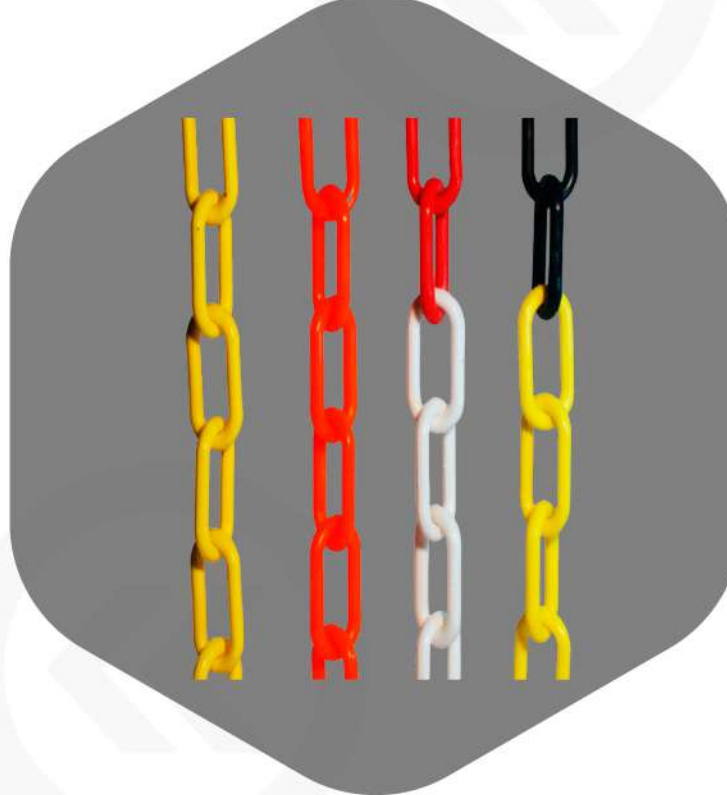

SEÑALIZACIÓN REFLECTIVA 4X33 CM

SEÑAL PISO HUMEDO

BRAZALETE BRIGADISTA

BRAZALETE PORTA CARNET

ESPEJOS DE SEGURIDAD

LINTERNAS RECARGABLES

CADENAS PLASTICAS

KIT DE CARRETERA