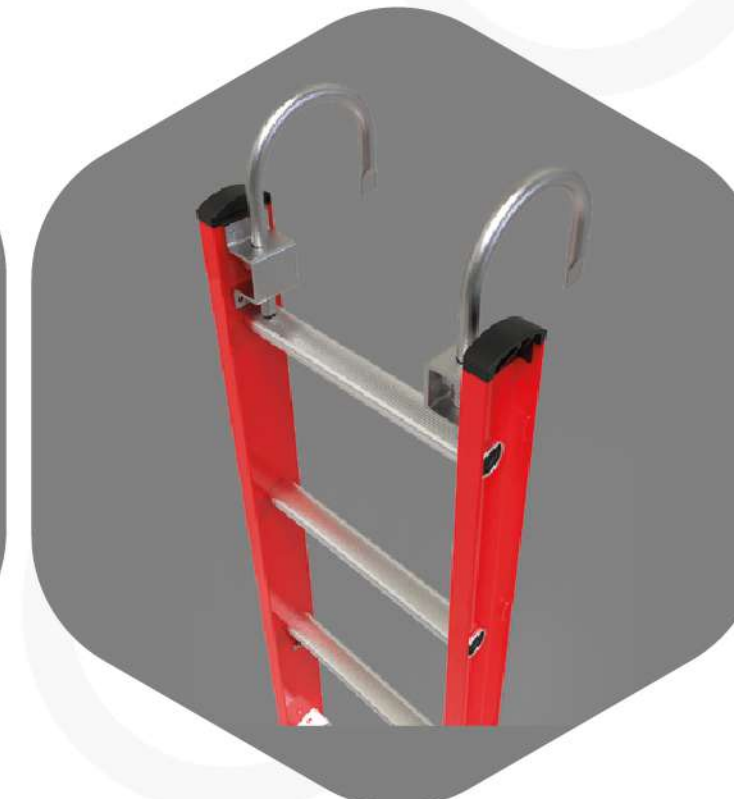

CORDINO
POR METRO

CUERDAS
KORDES

PROTECTOR DE
CUERDA

KIT TRIPODE
ESPACIO CONFINADOS

WINCHE

ANCLAJE
TIPO CINTA

LINTERNA PARA
RESCATES

CAMILLA PARA
RESCATES

NIVELADORES
AUTOMÁTICOS

APOYA POSTE
METALICO

GANCHOS
ESCUALIZABLES

ZAPATA
ANTIDESLIZANTE

ESCALERAS SENCILLAS

ESCALERAS DE EXTENSIÓN DOBLE

ESCALERAS DE EXTENSIÓN TRIPLE

ESCALERAS TIPO TIJERA

ESCALERAS TIPO TIJERA DOBLE

ESCALERAS TIPO PLATAFORMA

ESCALERAS PLATAFORMA DOBLE ACCESO

ESCALERAS TIPO CABALLETE

ESCALERAS SENCILLAS

ESCALERAS DE EXTENSIÓN DOBLE

ESCALERAS DE EXTENSIÓN TRIPLE

ESCALERAS TIPO TIJERA