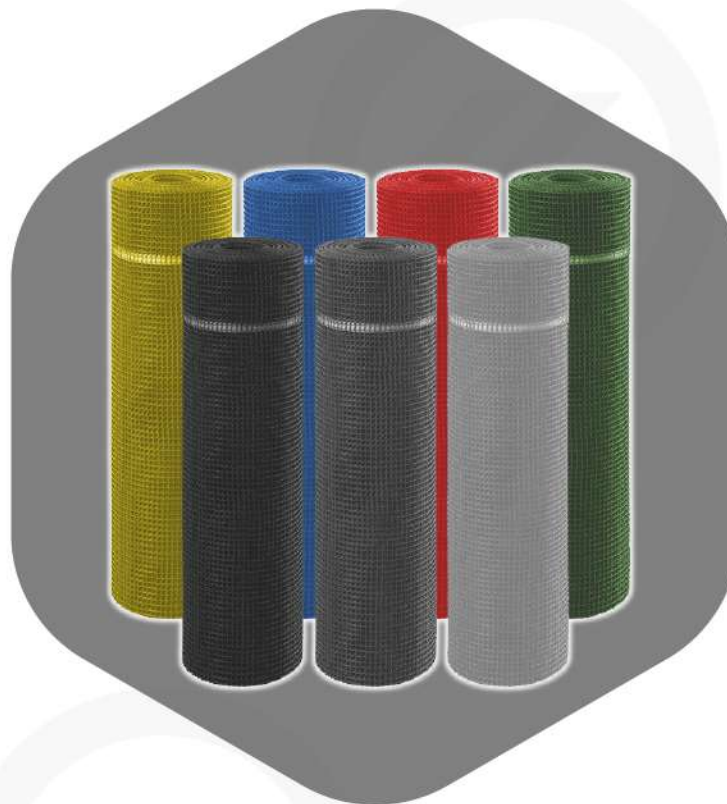

MALLAS PLASTICAS MULTIUSOS