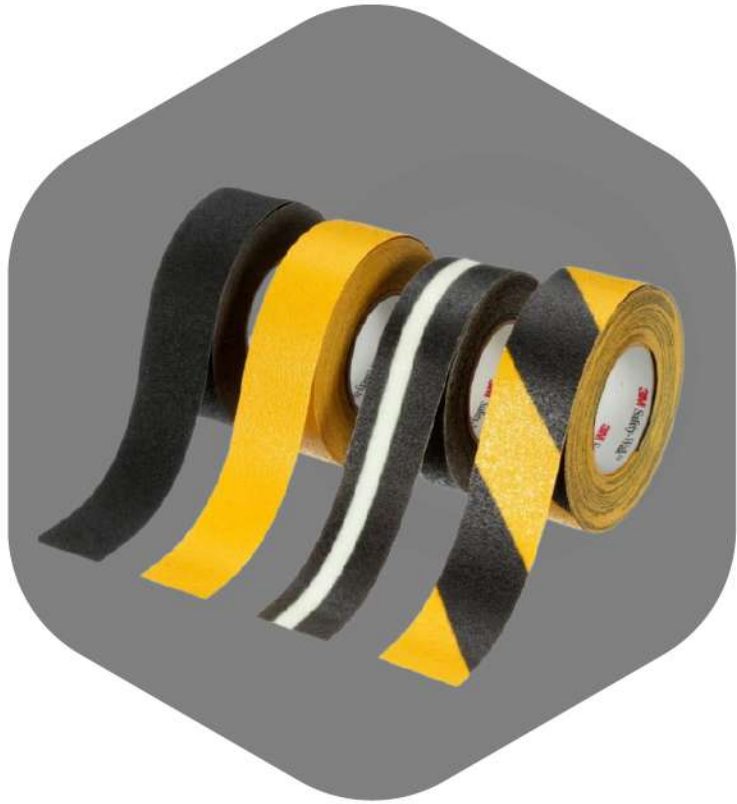

POSTE TUBULAR

BARRERA PLASTICA

CHALECO
REFLECTIVO

CHALECO DE
BRIGADISTA

CINTAS ADHESIVAS
DEMARCACIÓN

CINTA REFLECTIVA
PARA VEHICULOS

CINTA
ANTIDESLIZANTE

CINTA DE PELIGRO
X 500 MTS