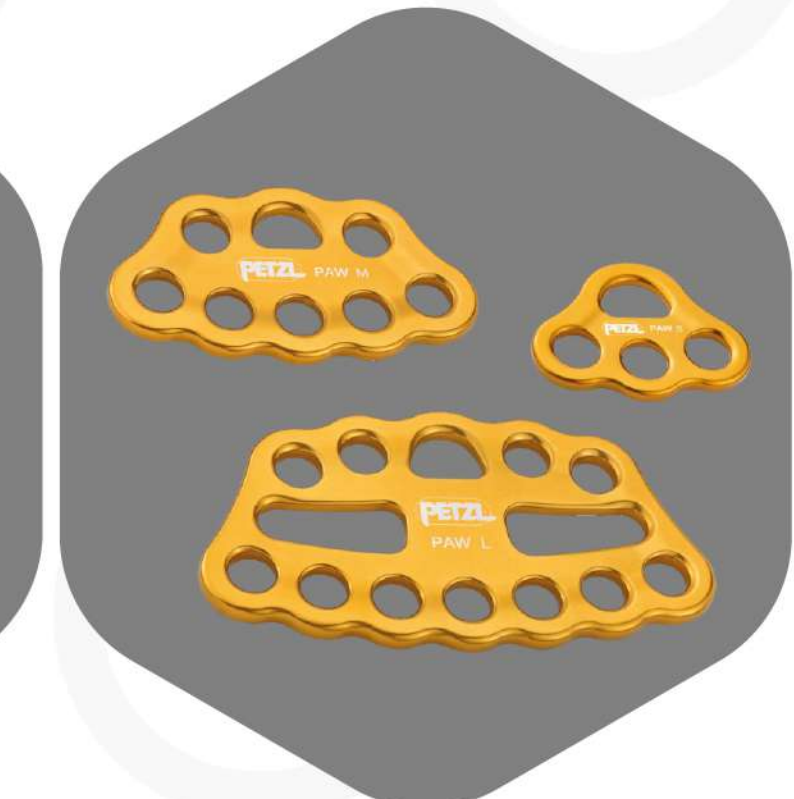

PLACA MULTIANCLAJE